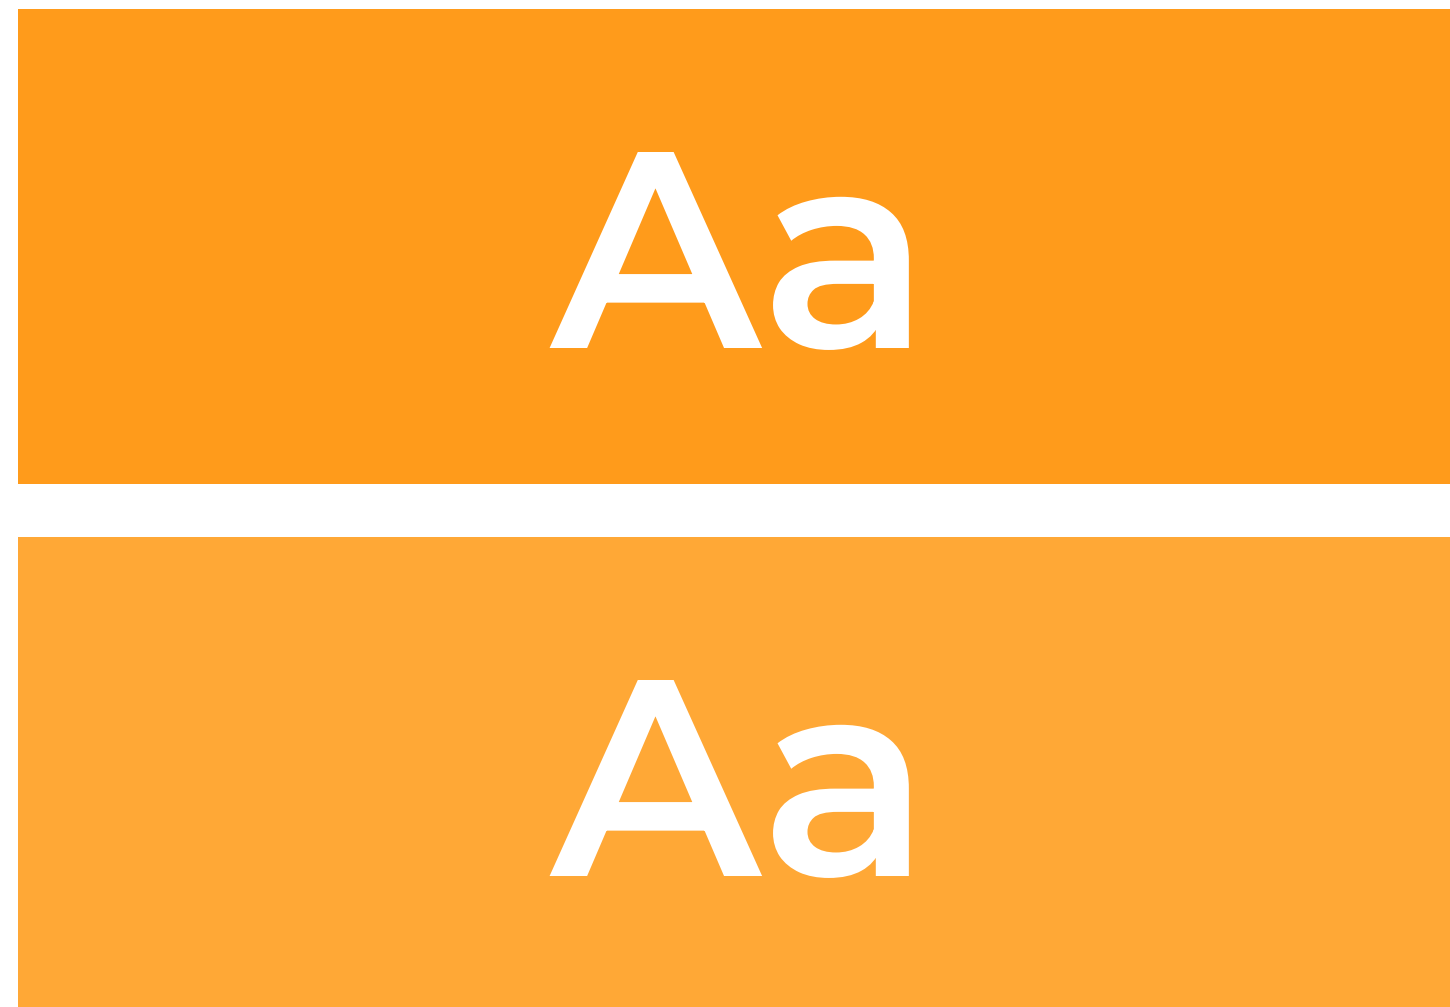

USAGES

Vous pouvez voir ici le bon usage des couleurs pour garder un contraste suffisant, et avoir un assemblage de couleur agréable à l'œil.