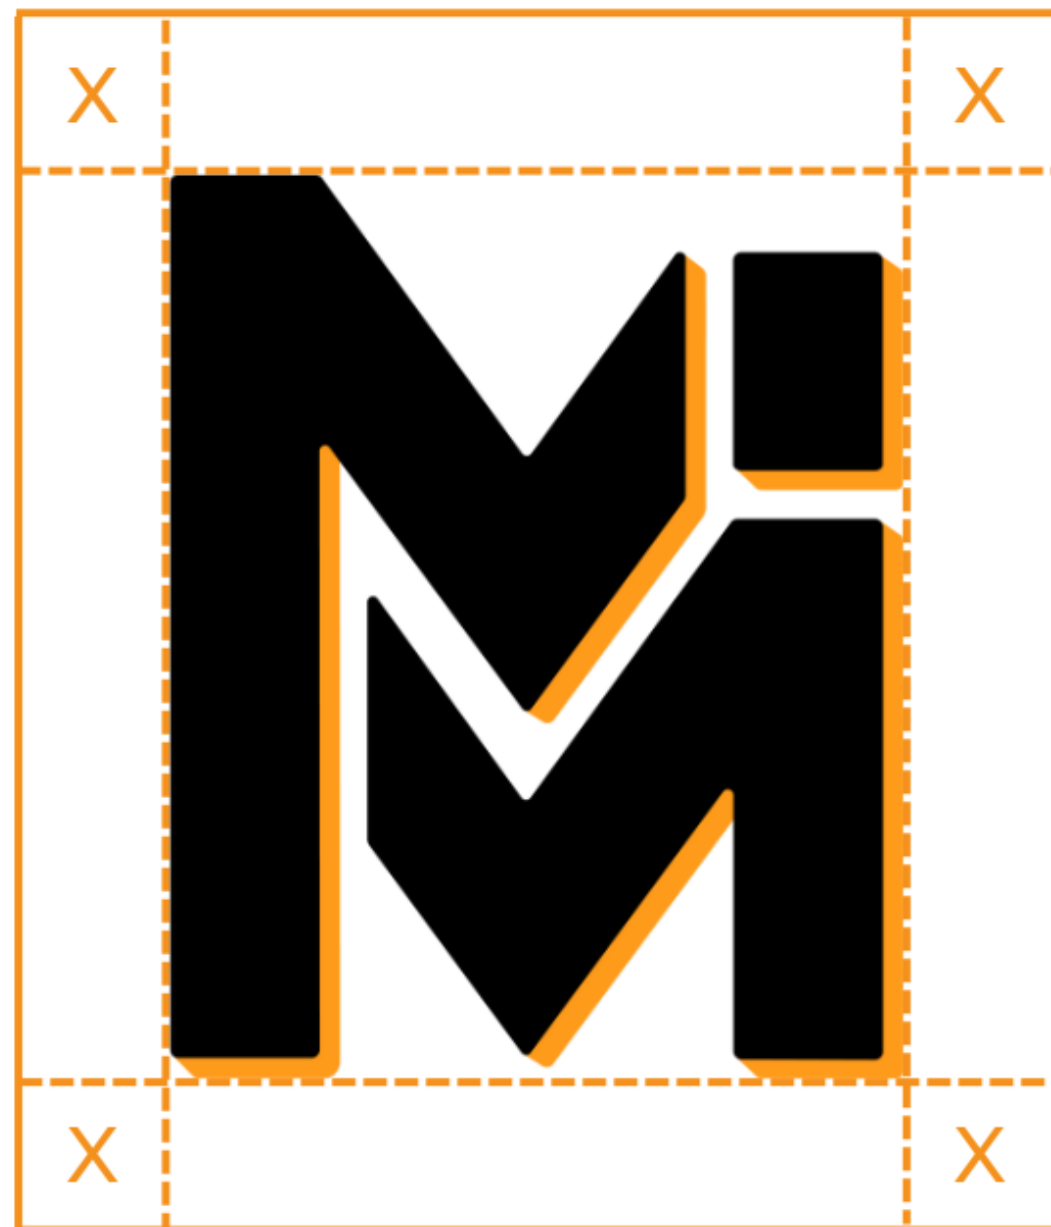

# VARIANTES

Vous trouverez ici les variantes du logotype originale avec les variantes en blanc ainsi qu'en noir

# ZONE DE PROTECTION

La zone de protection est l'espace minimum nécessaire entre le logo et les autres éléments. Il est important de respecter cet espace afin de garder un design aéré.

The background is a light gray color with a repeating pattern of small, dark gray geometric shapes. These shapes include circles of various sizes, clusters of dots arranged in rectangular or triangular patterns, and short, wavy lines. The shapes are scattered across the entire page, creating a textured, modern aesthetic.